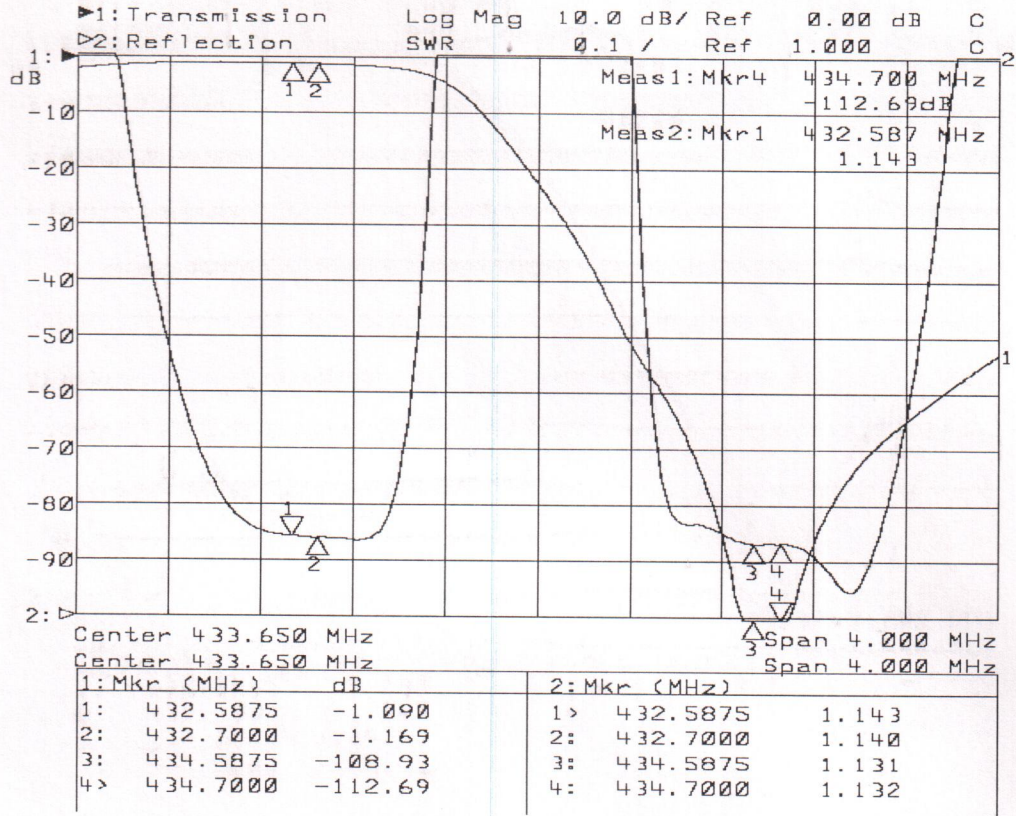

DPRE4-6U

LOW

HIGH