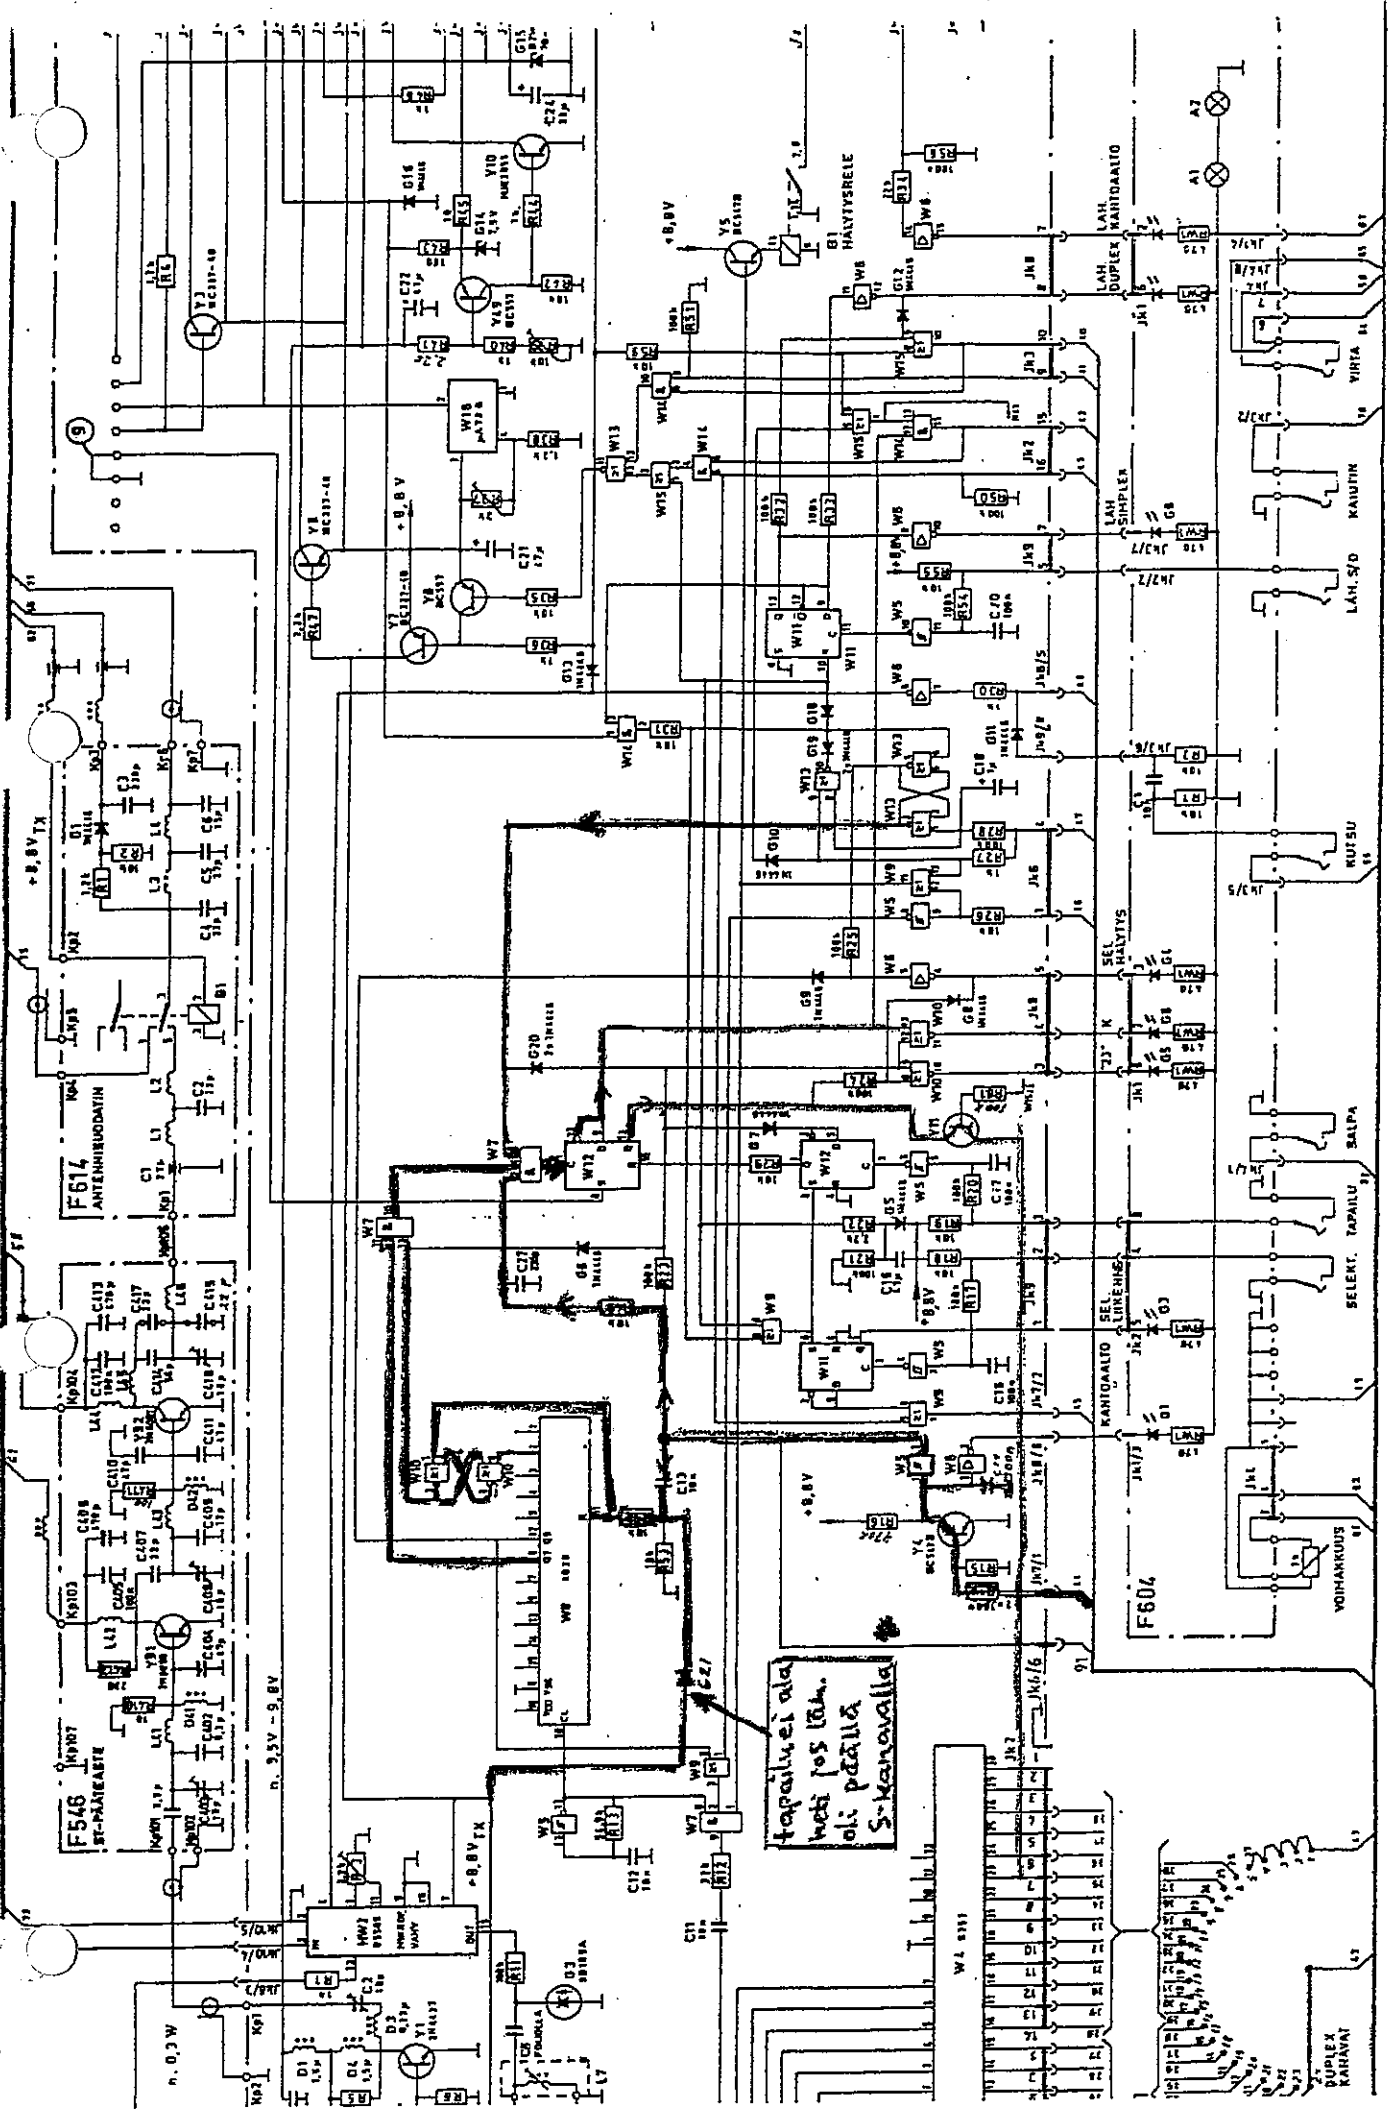

(3) Karavan valinta (incl. S/D)

Tapalupiri

tapalveisi oia
veisi pos (oh.
oli panna
S-konrovalilla

Kutsukalystop

duplex-kanal-tilin
salvoren sulky

valloafissionaaln esto kuuhaa
KARTONADO

ada 20 lisensi, yaitu
10 sistem volan
dan 10 sistem selk 550

ledihyan wal