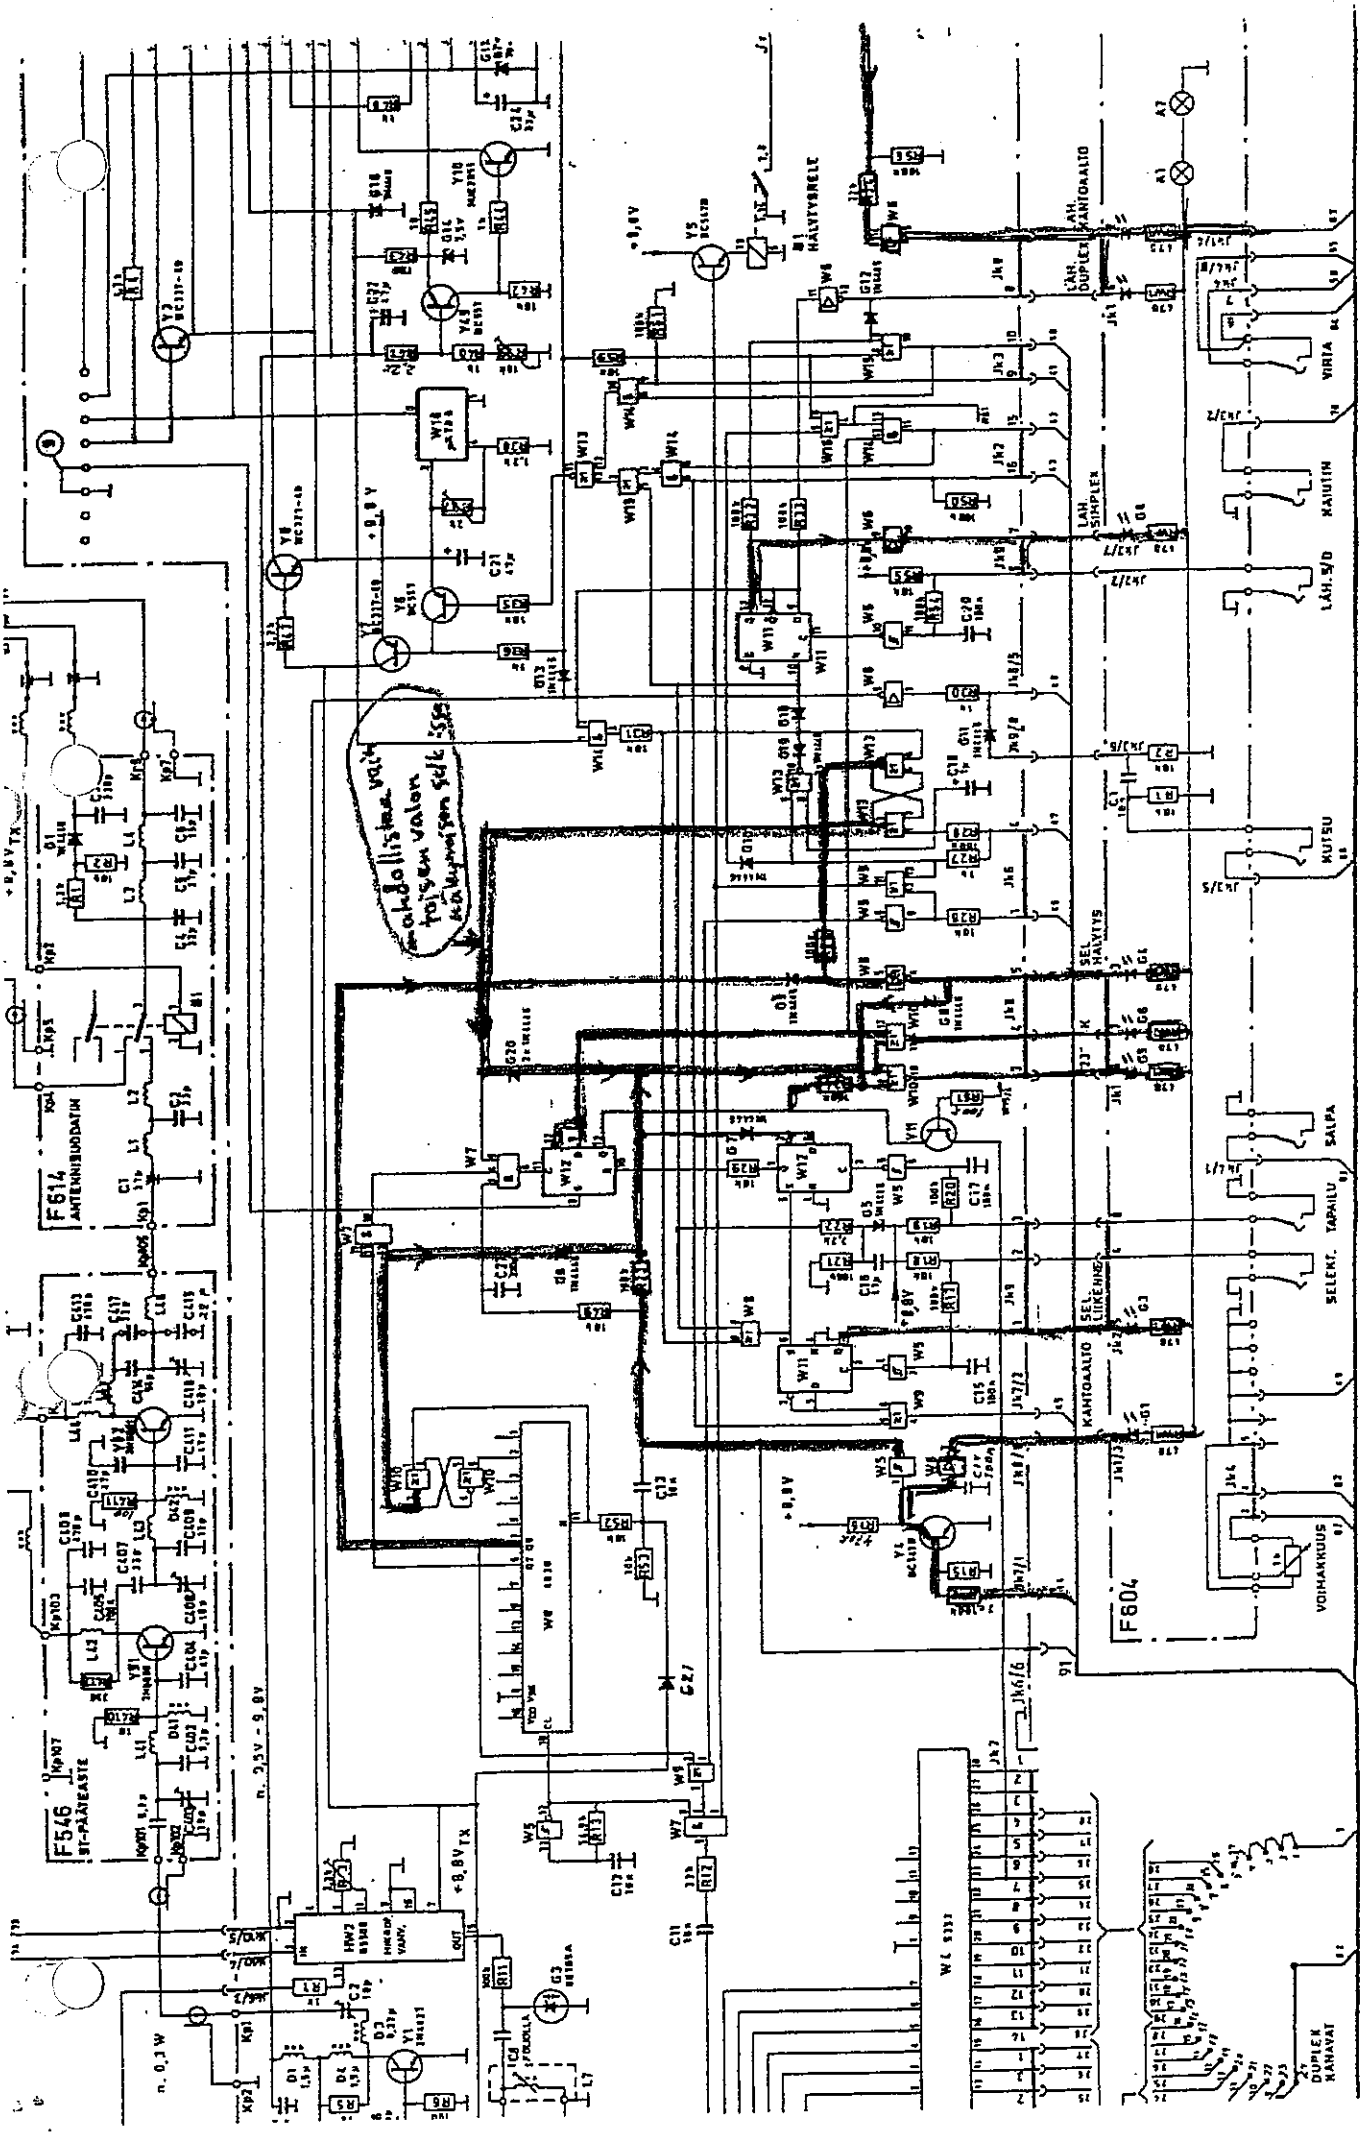

(3) Karavan valinta (incl. S/D)

Tapalupiri

tapalveisi oia
veisi pos (oh.
oli panna
S-konrovalilla

Kutsukalystop

duplex-kanal-tilin
salvoren sulky

valloafissionaaln esto kuuhaa
KARTONADO

ada 20 lisensi, yaitu
10 sistem volan
dan 10 sistem selk 550

ledihyan wal